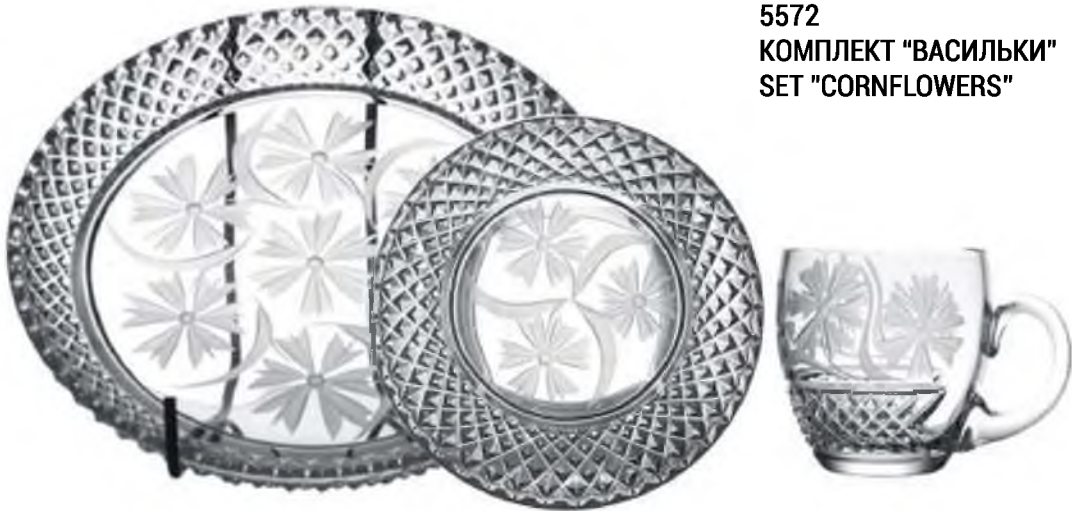

3918
BA3A
VASE
H 253 mm

6022
BA3A ДЛЯ ФРУКТОВ
FRUIT VASE
H 110 mm

ЭКСКЛЮЗИВ
EXCLUSIVE

Грамотно сделанная гравировка значительно подчеркнет красоту и без того красивого изделия. Мастер вручную выводит каждую линию. Изделие становится более личным, ведь встретить совершенно одинаковую гравировку практически невозможно.

10539
ПРИБОР «СЛУЦКИЙ ПОЯС»
WINE SET «SLUTSKY BELT»

5572
КОМПЛЕКТ "ВАСИЛЬКИ"
SET "CORNFLOWERS"

Properly made engraving greatly emphasizes the beauty of already nice product. Master makes each line by hand. The product becomes more personal, as to meet exactly the same engraving is practically impossible.